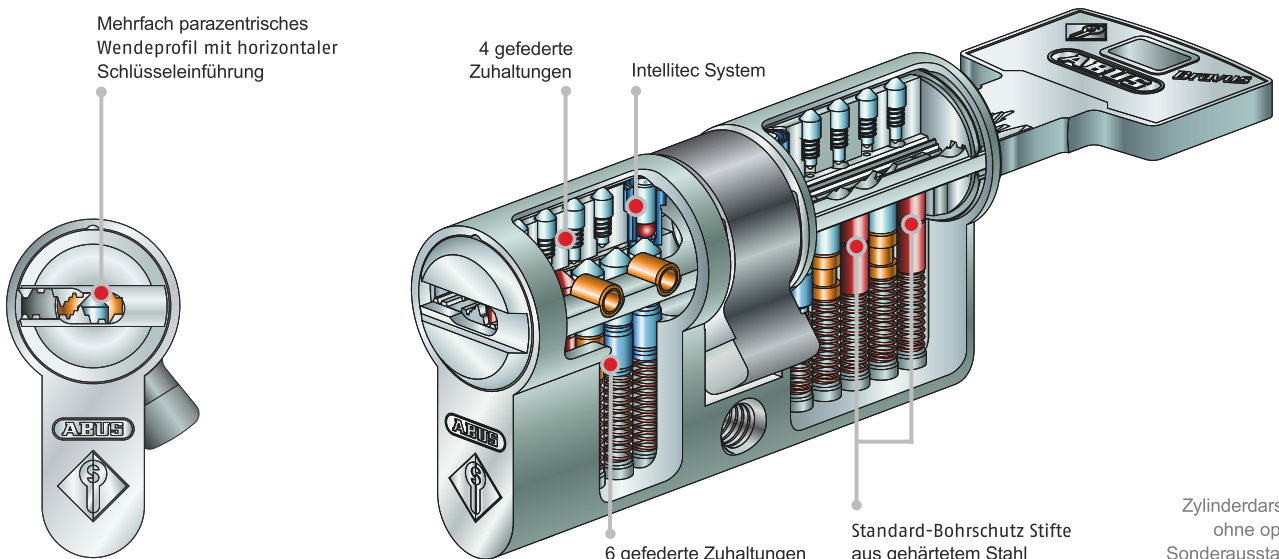

Security Tech Germany

Ihr Fachhändler:

Schlüssel Müller
Hamtorwall 56
41460 Neuss
Tel.: 02131/24494

Schließsystem Bravus.2000

Highlights System Bravus.2000

- Höchster technischer und rechtlicher Kopierschutz
- Patentschutz bis 2030* und unbegrenzter Markenschutz
- Komfortabler, stabiler Wendeschlüssel
- Horizontale Schlüsseleinführung
- Höchster Schutz vor illegalen Schlüsselkopien dank Intellitec System
- Geeignet für kleine und mittlere Schließanlagen
- Hohe Wirtschaftlichkeit durch Kombination mit den Systemen Bravus.1000, Bravus.3000 oder Bravus.4000

Technische Daten

- 2. Sicherheitsstufe im System Bravus
- Patentiertes Intellitec System
- System 6-stiftig
- 10 gefederte Zuhaltungen in zwei Ebenen
- 14 mm Kerndurchmesser

Bravus.2000 mit Intellitec System

* Patent angemeldet, max. Laufzeit 2030