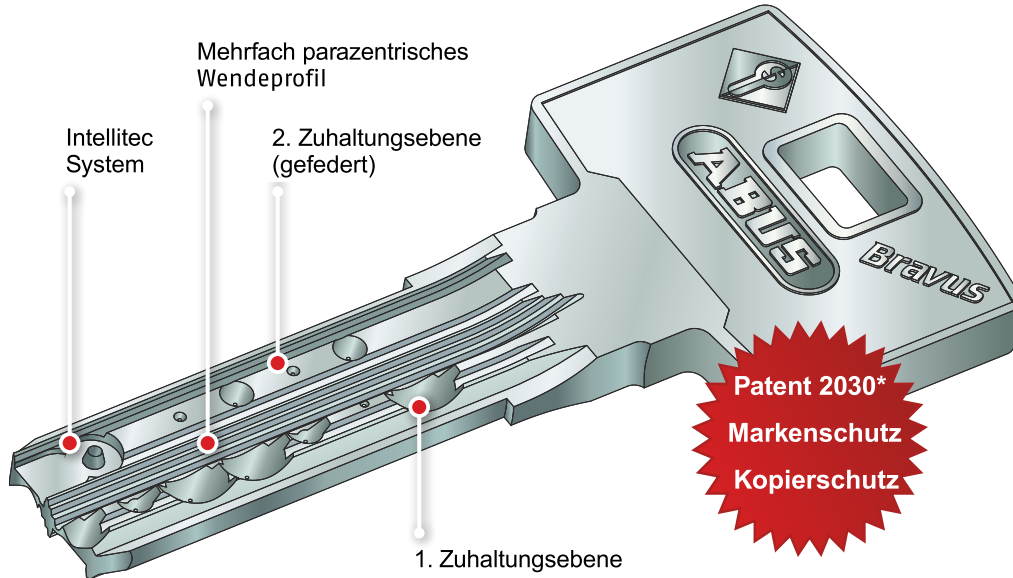

Security Tech Germany

Ihr Fachhändler:

Schlüssel Müller
Hamtorwall 56
41460 Neuss
Tel.: 02131/24494

Schließsystem Bravus.2000

Highlights System Bravus.2000

- Höchster technischer und rechtlicher Kopierschutz
- Patentschutz bis 2030* und unbegrenzter Markenschutz
- Komfortabler, stabiler Wendeschlüssel
- Horizontale Schlüsseleinführung
- Höchster Schutz vor illegalen Schlüsselkopien dank Intellitec System
- Geeignet für kleine und mittlere Schließanlagen
- Hohe Wirtschaftlichkeit durch Kombination mit den Systemen Bravus.1000, Bravus.3000 oder Bravus.4000

Technische Daten

- 2. Sicherheitsstufe im System Bravus
- Patentiertes Intellitec System
- System 6-stiftig
- 10 gefederte Zuhaltungen in zwei Ebenen
- 14 mm Kerndurchmesser

Bravus.2000 mit Intellitec System

* Patent angemeldet, max. Laufzeit 2030